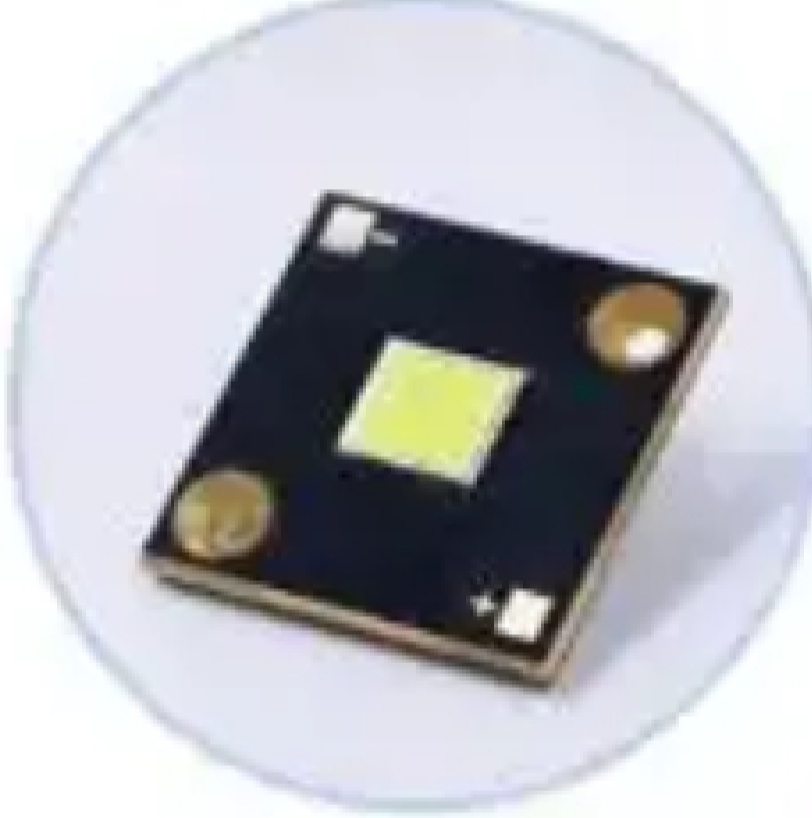

## CİHAZI ÖZELLİKLERİ

TEMELDE ÖNE ÇIKANLAR

İnanılmaz Görsel efektler

CPU Radyatörü  
alüminyum + su geçirmez fan

IP67 Su Geçirmez  
güç kaynağı

Makinenin tamamı  
alüminyum alaşımından yapılmış

Yüksek kaliteli lamba boncukları  
yüksek parlaklık ve düşük  
ışık bozulması