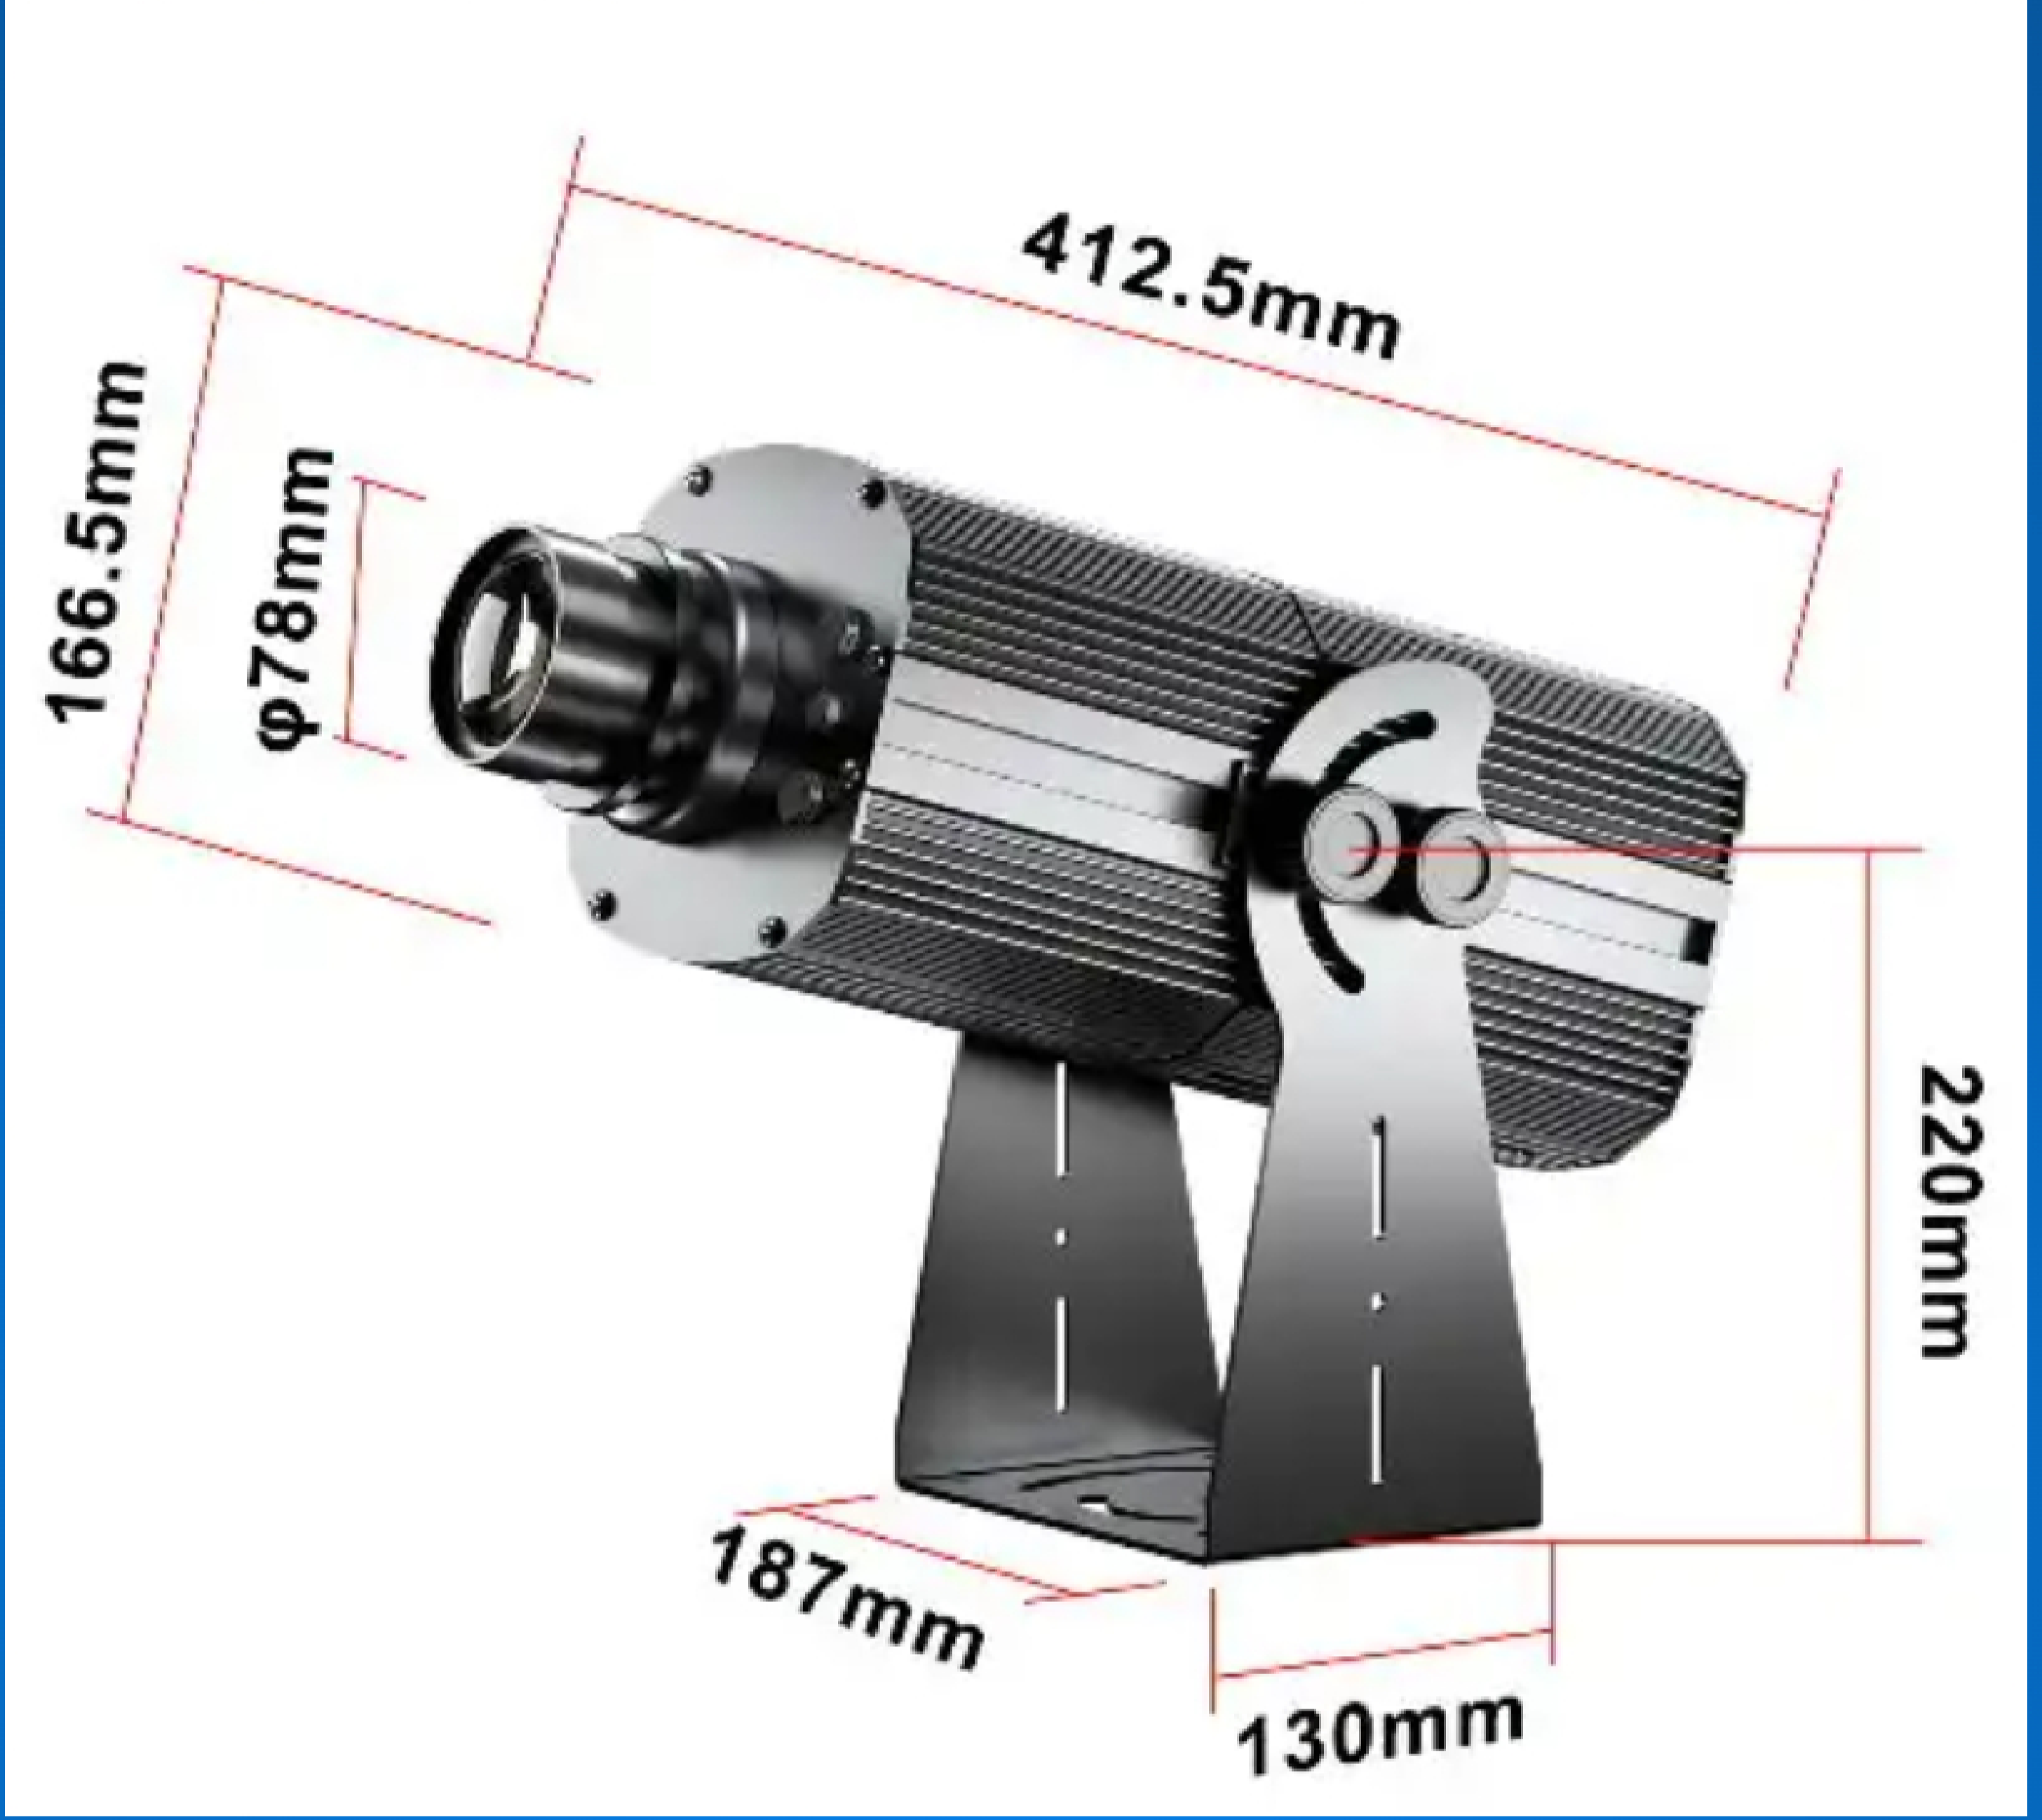

LOGO YANSIT CİHAZI ÖZELLİKLERİ

iletişim

www.logoyansit.com

+90 5443099704