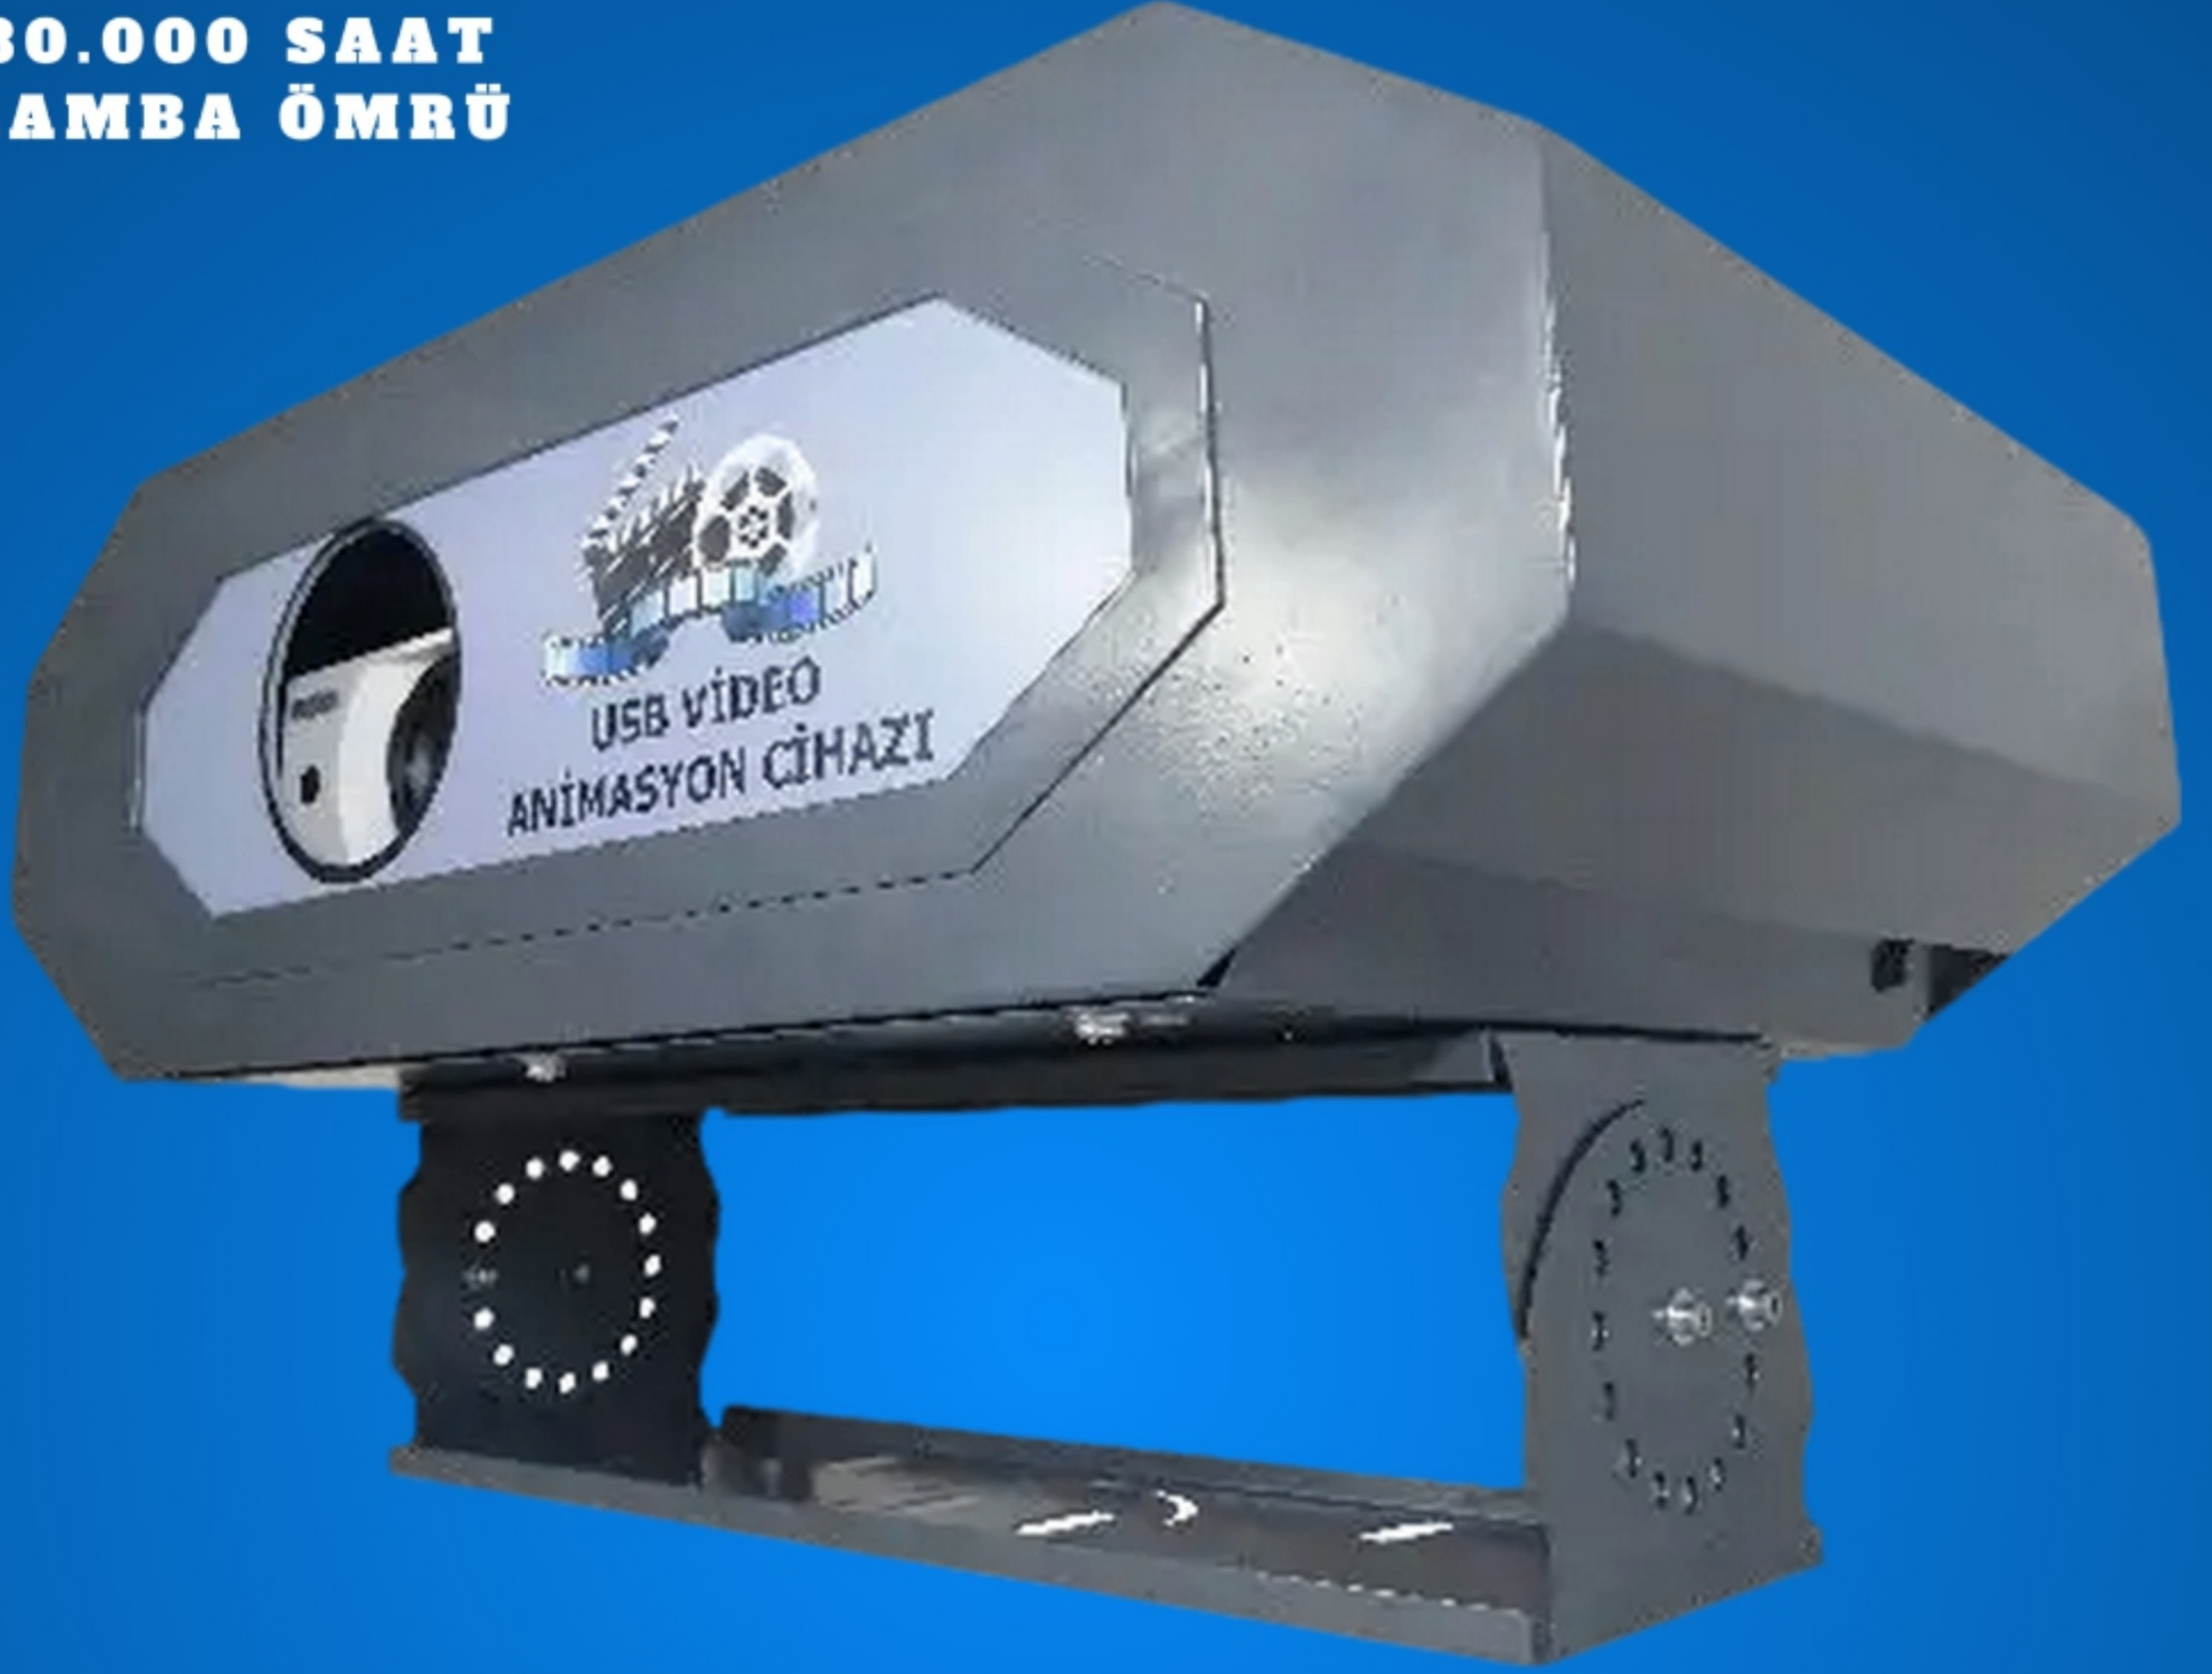

LOGO
YANSIT
Geleceğin Reklam ve Güvenlik Anlayışı

5000
ANSİLÜMEN
MARKA : LOGO YANSIT MODEL : USB ANİMASYON

USB LAZER ANİMASYON

30.000 SAAT
LAMBA ÖMRÜ

DIŞ ORTAM
DUVARLAR
UYGUN

UZAKLIĞIN
2 KATI GENİŞLİĞİNDE
GÖRÜNTÜ YANSITIR