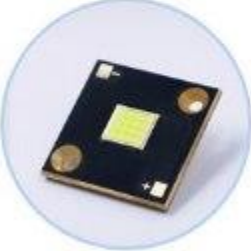

# Essential Highlights

TEMELDE ÖNE ÇIKANLAR

İnanılmaz Görsel efektler

CPU Radyatörü  
alüminyum + su geçirmez fan

IP67 Su Geçirmez  
güç kaynağı

Makinenin tamamı  
alüminyum alaşımından yapılmış

Yüksek kaliteli lamba boncukları  
yüksek parlaklık ve düşük  
ışık bozulması

Yüksek sıcaklığa dayanıklı  
renk kaplama deseni

6 katmanlı yüksek çözünürlüklü  
görüntüleme merceği