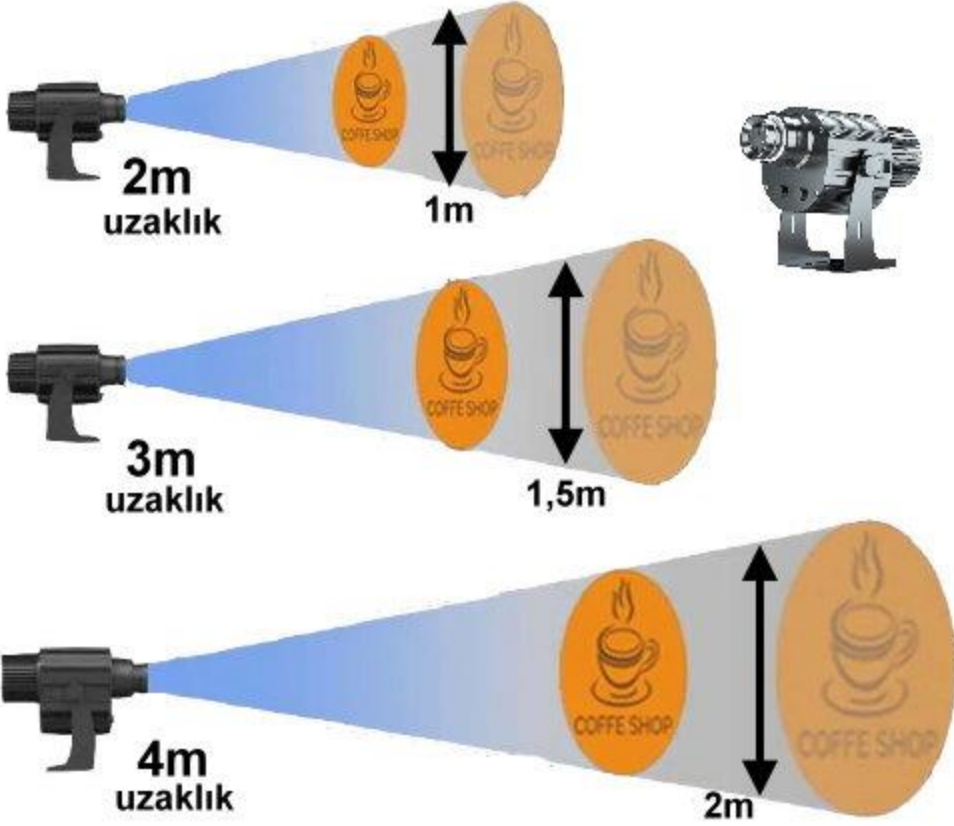

Projection Distance

MESAFEYE GÖRE LOGO BÜYÜKLÜĞÜ