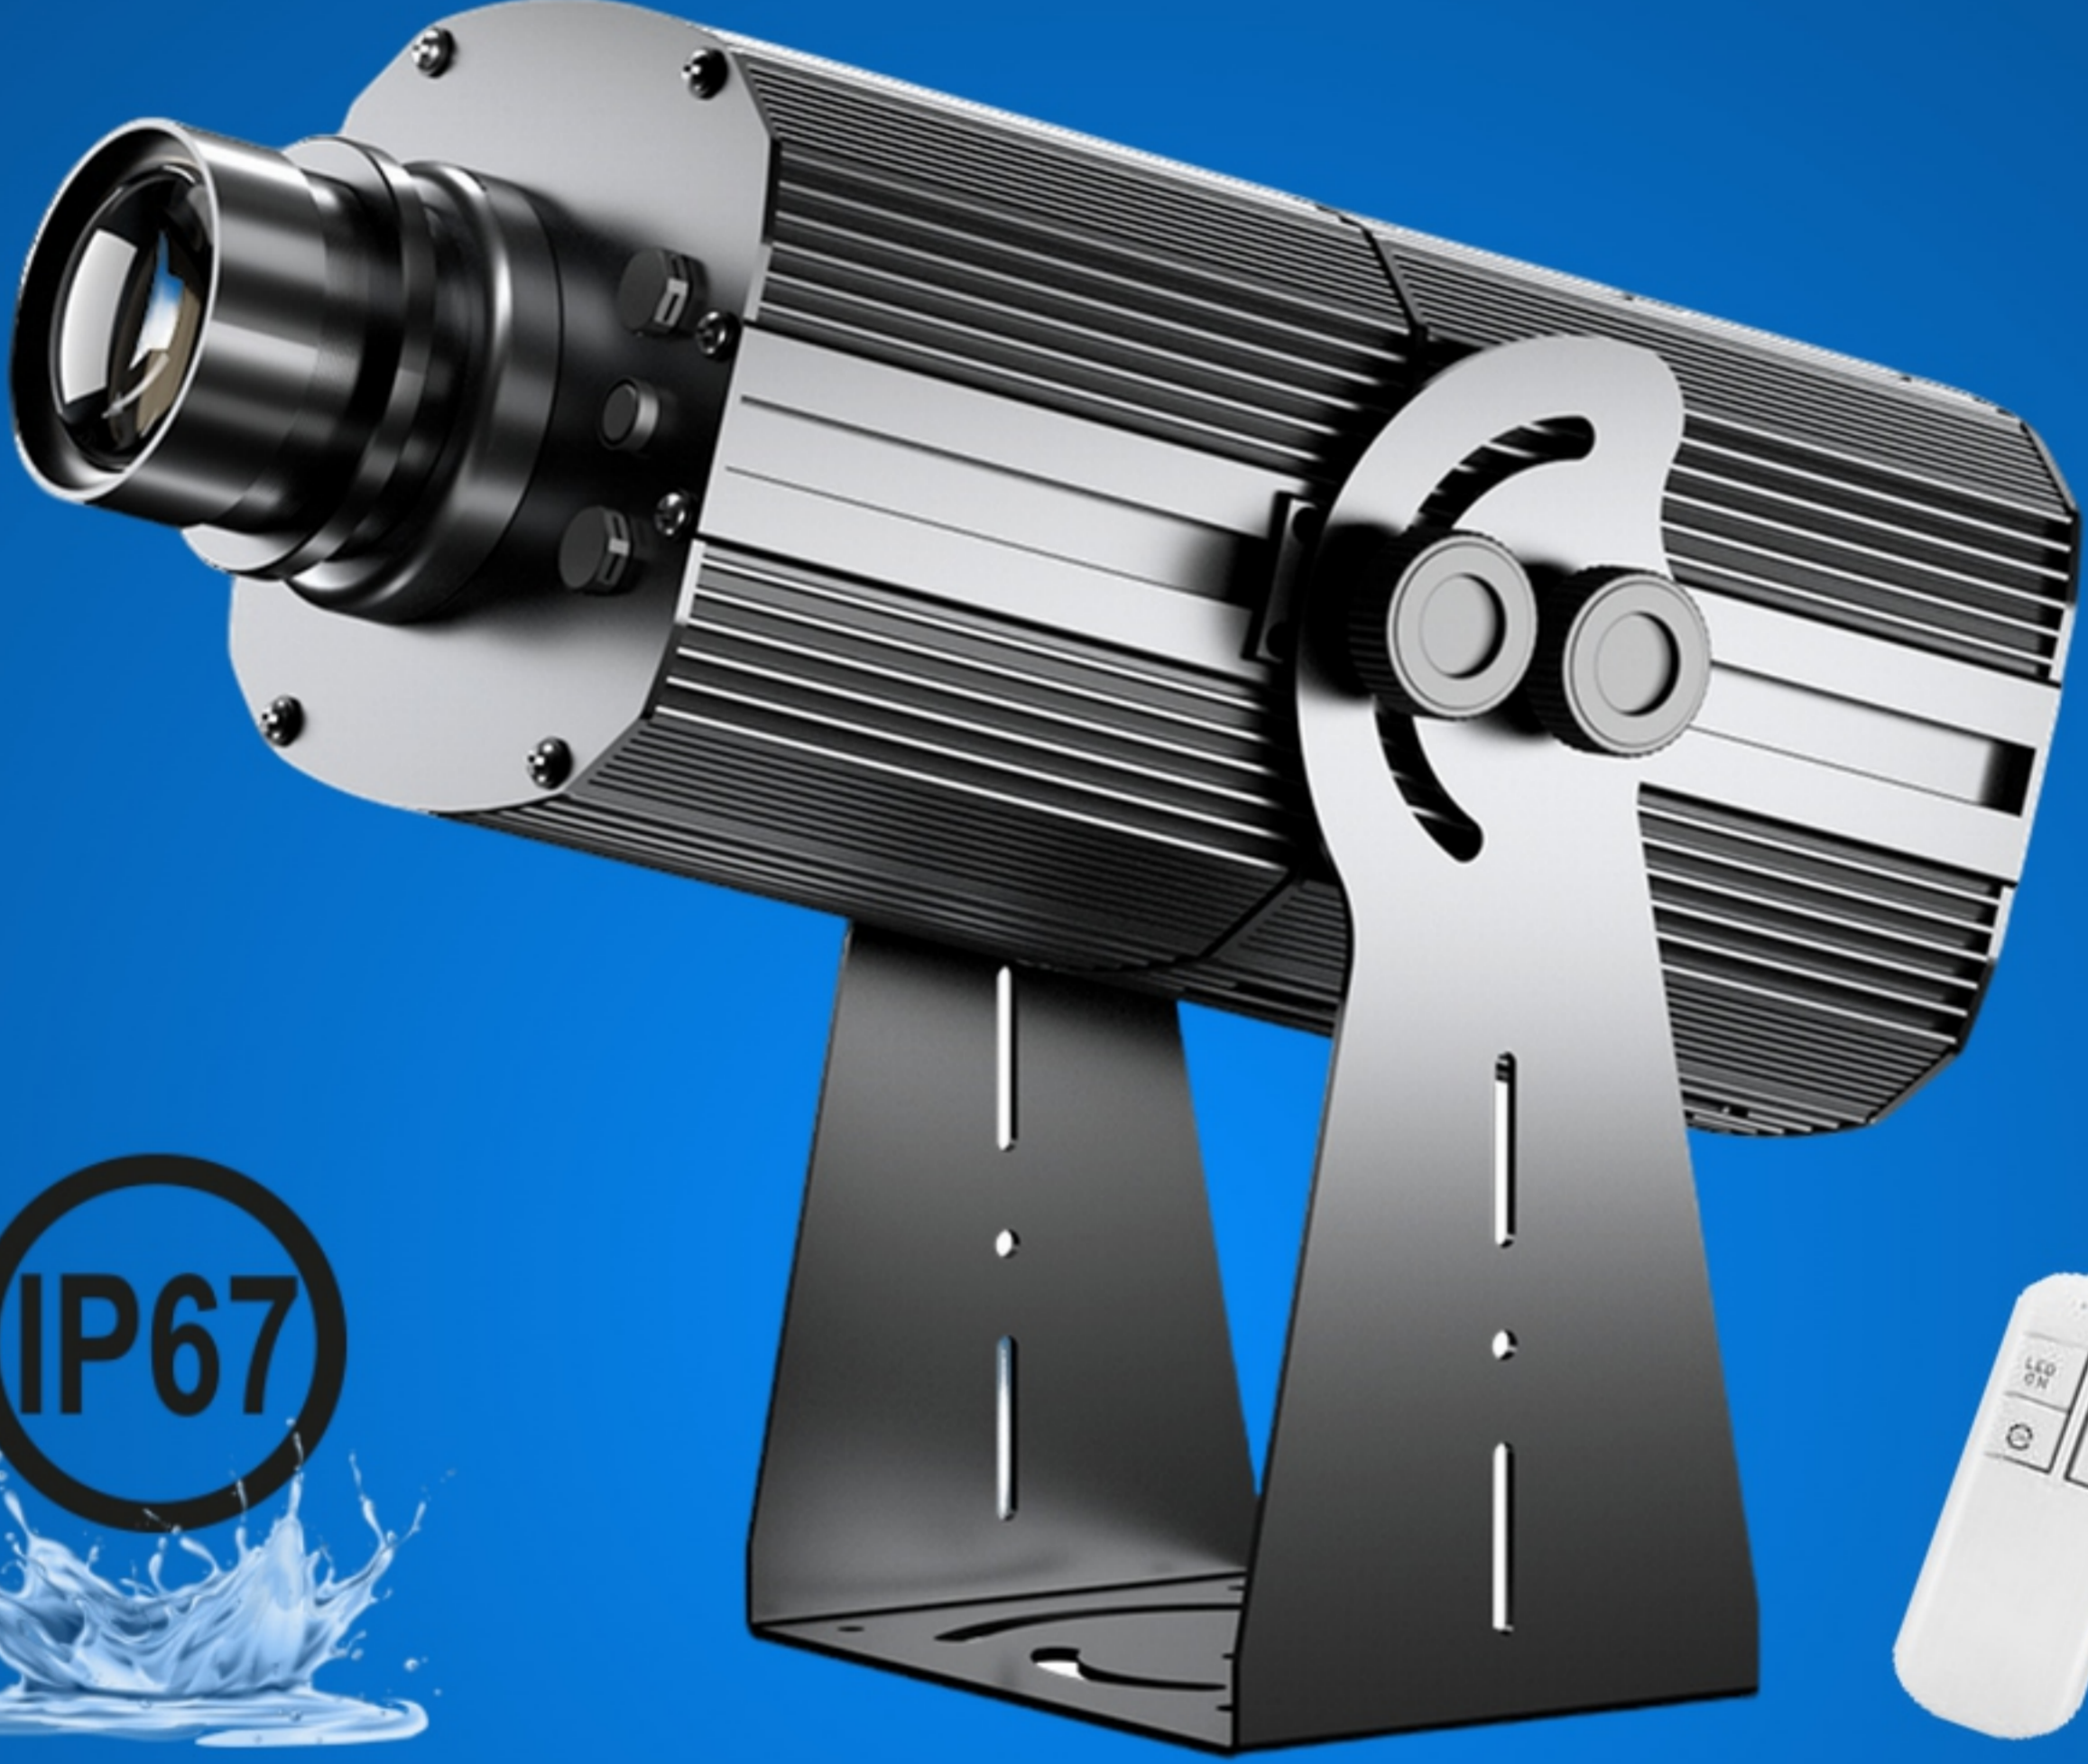

ÜCRETSİZ CAM LOGO

WWW.LOGOYANSIT.COM

LOGO
YANSIT
Geleceğin Reklam ve Güvenlik Anlayışı

320W

MARKA : LOGO YANSIT MODEL : LYD - İ 320W

DÖNEN VE SABİT

IP67

STOP