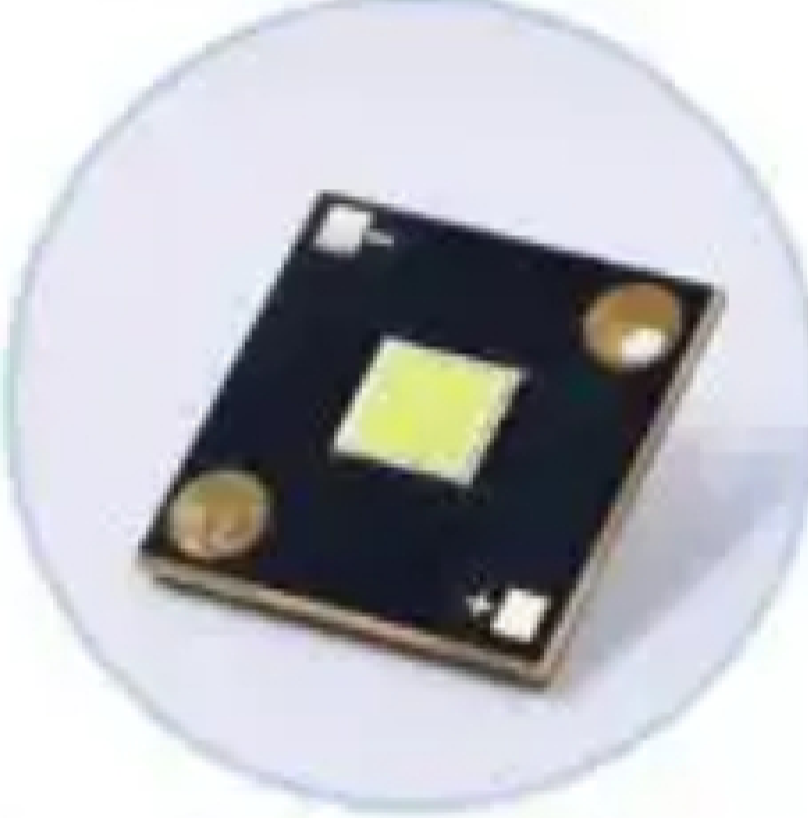

## CİHAZI ÖZELLİKLERİ

TEMELDE ÖNE ÇIKANLAR

İnanılmaz Görsel efektler

CPU Radyatörü  
alüminyum + su geçirmez fan

IP67 Su Geçirmez  
güç kaynağı

Makinenin tamamı  
alüminyum alaşımından yapılmış

Yüksek kaliteli lamba boncukları  
yüksek parlaklık ve düşük  
ışık bozulması